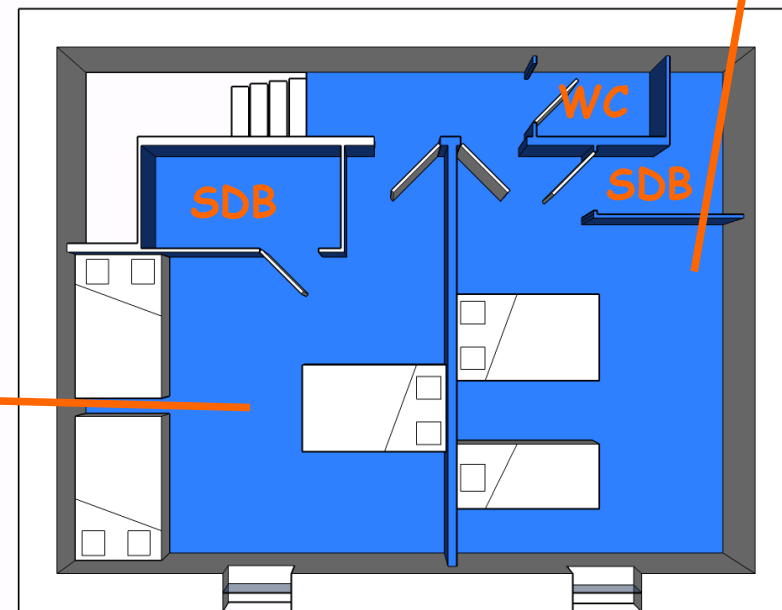

REZ DE CHAUSSEE

Cuisine
13,40m²

Salon /
Salle à manger
58,00m²

Chambre
printemps
17,60m²

Chambre Été
26,60m²

Chambre Automne
16,85m²

Entrée Principale

ETAGE

Chambre Hiver
17,20m²

ECOGITE DES FONTENELLES

Camille, Denis Roblin

La Pelleterie

50150 Sourdeval

Tel: 0233596623