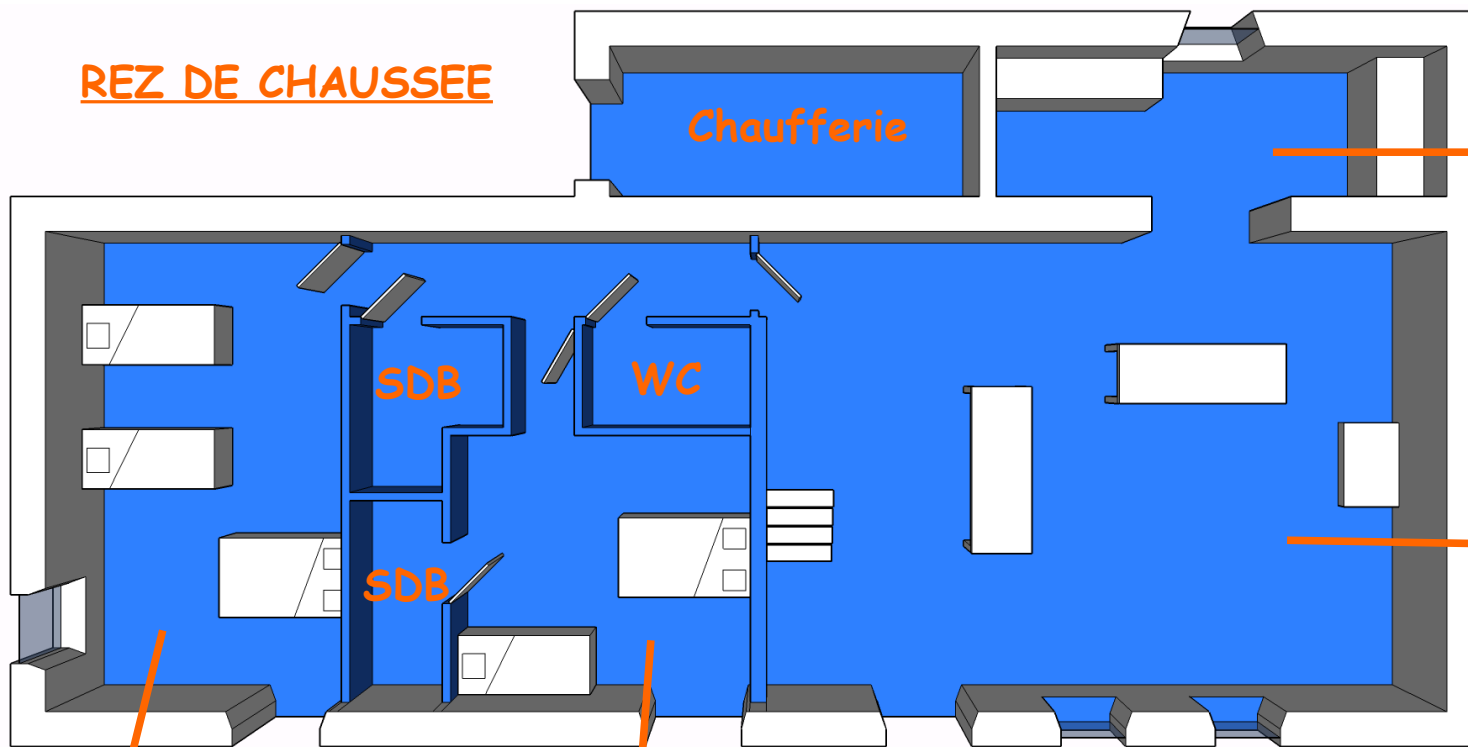

REZ DE CHAUSSEE

Cuisine
13,40m²

Salon /
Salle à manger
58,00m²

Chambre
printemps
17,60m²

Chambre Été
26,60m²

Chambre Automne
16,85m²

Entrée Principale

ETAGE

Chambre Hiver
17,20m²

ECOGITE DES FONTENELLES

Camille, Denis Roblin

La Pelleterie

50150 Sourdeval

Tel: 0233596623